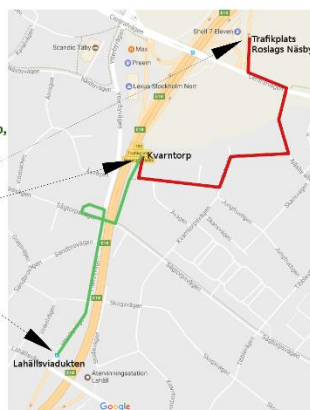

SQUAREDANS

Program B B P

ONSDAGSDANS 13 juni 2018
Kl 12.00 – 15.00

Caller

Janne Wiklund

Vägbeskrivning från Stockholm:

T-bana till Danderyds Sjukhus,
buss 610 mot Vallentuna,
629 mot Åkersberga, 639 mot Rimbo,
670 mot Vaxholm eller 676 mot
Norrtälje
till Roslags Näsby trafikplats.

Kvarntorpsgården

T-bana till Danderyds Sjukhus,
buss 605 till Lahällsviadukten.

Tag med kaffekorg och
vattenflaska!

Välkomna!

Näsby Allé 72, Täby
Hemsida: <http://nasbysquare.se>
Org.nr 80 24 09-1996
Frågor & Swish:
Gunnar L 072 510 70 77