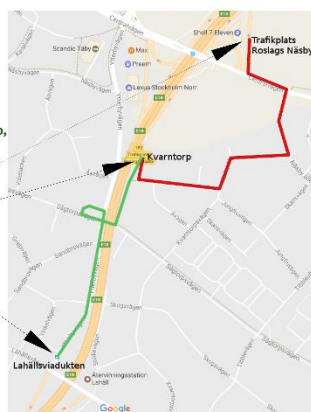

SQUAREDANS

Program B B M

ONSDAGSDANS 22 augusti 2018

Kl 13.00 – 16.00

Caller

Lasse Rawet

Vägbeskrivning från Stockholm:

T-bana till Danderyds Sjukhus, buss 610 mot Vallentuna, 629 mot Åkersberga, 639 mot Rimbo, 670 mot Vaxholm eller 676 mot Norrtälje till Roslags Näsby trafikplats.

Kvarntorpsgården

T-bana till Danderyds Sjukhus, buss 605 till Lahällsviadukten.

Tag med kaffekorg och vattenflaska!

Välkomna!

Näsby Allé 72, Täby
Hemsida: <http://nasbysquare.se>
Org.nr 80 24 09-1996
Frågor & Swish:
Gunnar L 072 510 70 77