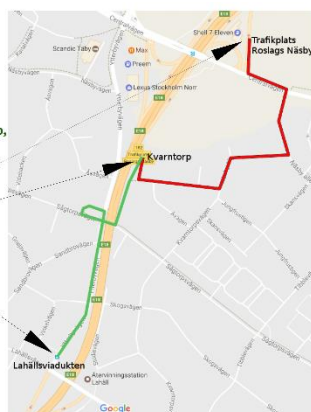

SQUAREDANS

Program M M P

ONSDAGSDANS 29 augusti 2018
Kl 13.00 – 16.00

Caller

Leif "Snuffe" Ericsson

Vägbeskrivning från Stockholm:

T-bana till Danderyds Sjukhus,
buss 610 mot Vallentuna,
629 mot Åkersberga, 639 mot Rimbo,
670 mot Vaxholm eller 676 mot
Norrtälje
till Roslags Näsby trafikplats.

Kvarntorpsgården

T-bana till Danderyds Sjukhus,
buss 605 till Lahällsviadukten.

Tag med kaffekorg och
vattenflaska!

Välkomna!

Näsby Allé 72, Täby
Hemsida: <http://nasbysquare.se>
Org.nr 80 24 09-1996
Frågor & Swish:
Gunnar L 072 510 70 77