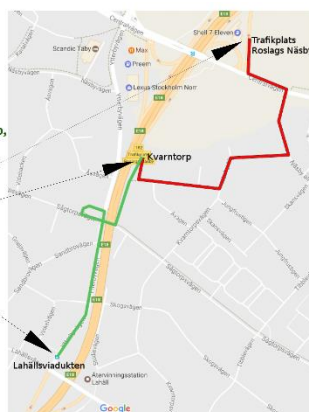

SQUAREDANS

Program B B P

ONSDAGSDANS 5 september 2018

Kl 13.00 – 16.00

Caller

Rolf Boettge

Vägbeskrivning från Stockholm:

T-bana till Danderyds Sjukhus,
buss 610 mot Vallentuna,
629 mot Åkersberga, 639 mot Rimbo,
670 mot Vaxholm eller 676 mot
Norrtälje
till Roslags Näsby trafikplats.

Kvarntorpsgården

T-bana till Danderyds Sjukhus,
buss 605 till Lahällsviadukten.

Tag med kaffekorg och
vattenflaska!

Välkomna!

Näsby Allé 72, Täby
Hemsida: <http://nasbysquare.se>
Org.nr 80 24 09-1996
Frågor & Swish:
Gunnar L 072 510 70 77