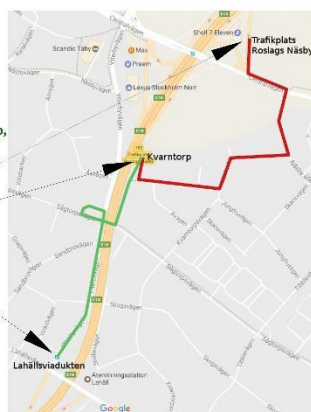

SQUAREDANS

Program M M A1

ONSDAGSDANS 12 september 2018

Kl 13.00 – 16.00

Caller

Micke Gerkman

Vägbeskrivning från Stockholm:

T-bana till Danderyds Sjukhus, buss 610 mot Vallentuna, 629 mot Åkersberga, 639 mot Rimbo, 670 mot Vaxholm eller 676 mot Norrtälje till Roslags Näsby trafikplats.

Kvarntorpsgården

T-bana till Danderyds Sjukhus, buss 605 till Lahällsviadukten.

Tag med kaffekor g och vattenflaska!

Välkomna!

Näsby Allé 72, Täby
Hemsida: <http://nasbysquare.se>
Org.nr 80 241096
Frågor & Swish:
Gunnar L 072 510 70 77