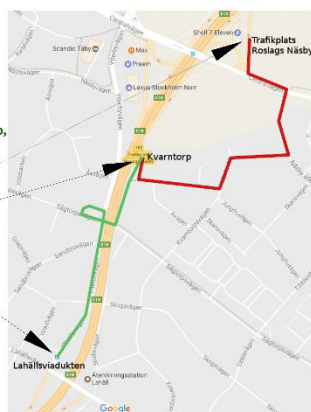

SQUAREDANS

Program P P A1

ONSDAGSDANS 19 september 2018
Kl 13.00 – 16.00

Caller

Robert Milestad

Vägbeskrivning från Stockholm:

T-bana till Danderyds Sjukhus,
buss 610 mot Vallentuna,
629 mot Åkersberga, 639 mot Rimbo,
670 mot Vaxholm eller 676 mot
Norrtälje
till Roslags Näsby trafikplats.

Kvarntorpsgården

T-bana till Danderyds Sjukhus,
buss 605 till Lahällsviadukten.

Tag med kaffekorg och
vattenflaska!

Välkomna!

Näsby Allé 72, Täby
Hemsida: <http://nasbysquare.se>
Org.nr 80 24 09-1996
Frågor & Swish:
Gunnar L 072 510 70 77