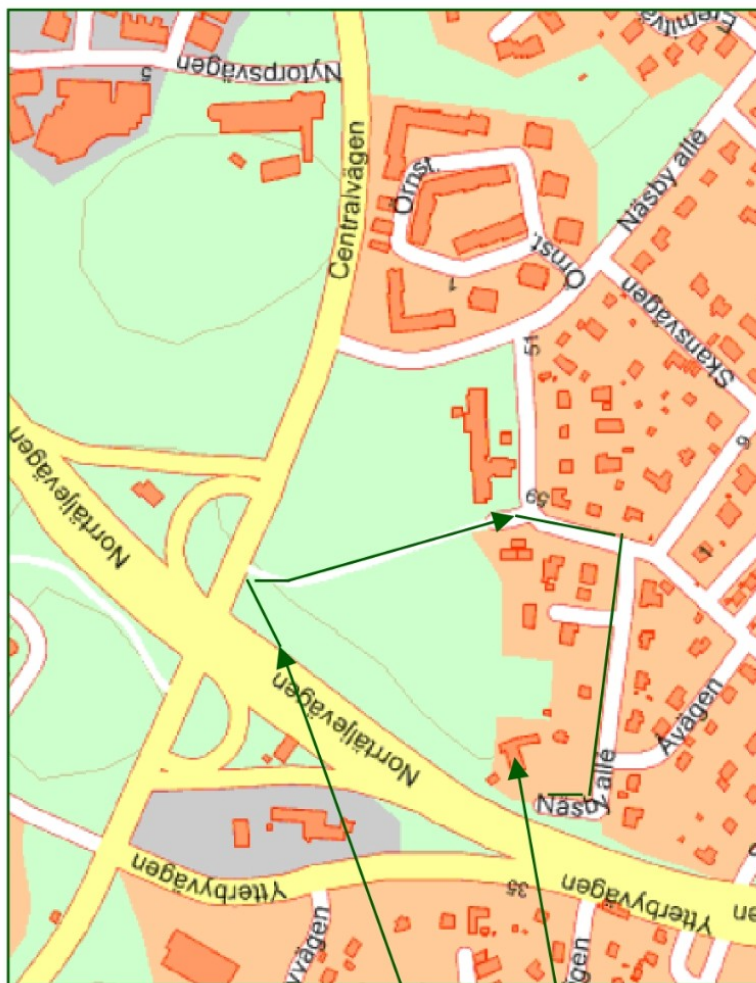

Dansa Square Dance

Kom på Marsdans
den 7 mars 2024 13:00 – 16:00

Vi dansar
Basic, Mainstream och Plus
B*, M, B*, P

Andreas Olsson

kommer att vara vår caller

Välkommen till Kvarntorpsgården

Näsby Allé 72
Inträde 120 kr

Det kommer att bli en fikapaus så ta med kaffekorg!
Vi förutsätter att alla är fullt friska!

Näsby Parks Squaredanceklubb

Titta gärna på vår hemsida <http://nasbysquare.se>
Karta för att hitta till oss finns på nästa sida!

Vägbeskrivning från Stockholm:

T-bana till Danderyds Sjukhus,
buss 610 mot Vallentuna
eller 629 mot
Åkersberga
till Roslags Näsby
trafikplats.

Gångväg ca 400 m.

Kvarntorpsgården

Näsbyarks Squaredanceklubb