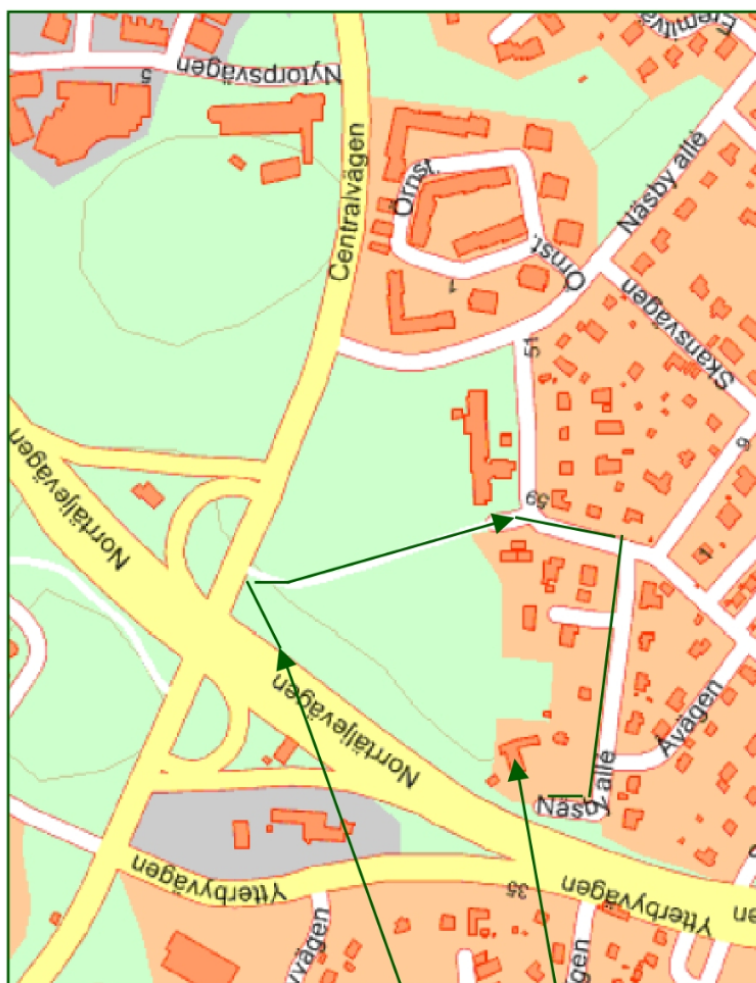

### Näsby Parks Squaredanceklubb

Titta gärna på vår hemsida <http://nasbysquare.se>

Karta för att hitta till oss finns på nästa sida!

NORRA  
STOCKHOLMS LÄN

# Dansa Square Dance

Vägbeskrivning från Stockholm:

T-bana till Danderyds Sjukhus,  
buss 610 mot Vallentuna  
eller 629 mot  
Åkersberga  
till Roslags Näsby  
trafikplats.

Gångväg ca 400 m.

Kvarntorpsgården