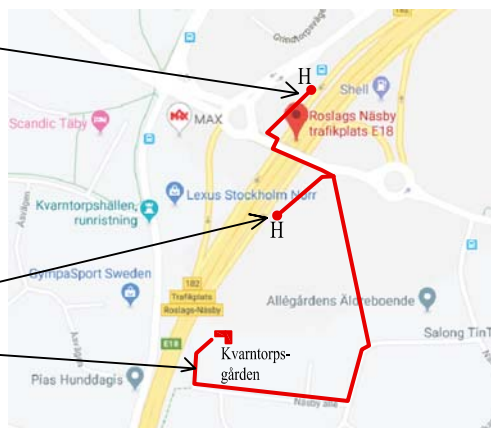

ONSDAGSDANS

29/4 - 2020

VÄLKOMNA TILL KVARNTORPSGÅRDEN

13.00 - 16.00

Vi dansar
B36 - M

Caller: Lasse Rawet

Hållplats för Norrortsbussar mot Stockholm

T-bana till Danderyds sjukhus och buss till Roslags Näsby Trafikplats
Buss 610 mot Vallentuna
Buss 629 mot Åkersberga
Buss 670 mot Vaxholm
Hållplats för samtliga bussar

Gångväg ca 400 meter

Entré 80 kr

Tag med kaffekorg
och vattenflaska

Näsby Parks Square Dance Klubb

Näsby Allé 72, TÄBY

Plusgiro 17 75 17-0

Hemsida: <http://nasbysquare.se> Org. nr 80 24 09 - 1996