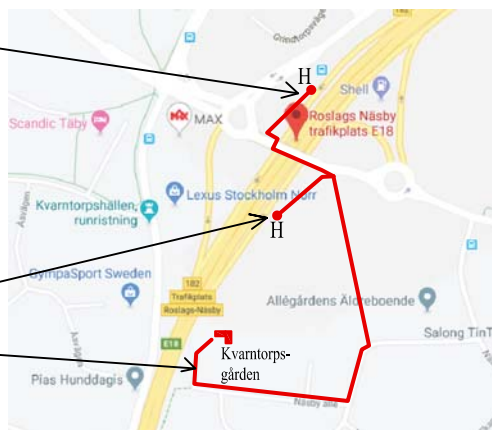

ONSDAGSDANS

13/5 - 2020

VÄLKOMNA TILL KVARNTORPSGÅRDEN

13.00 - 16.00

Vi dansar
B36 M B36 P

Caller: *Micke Gerkman*

Hållplats för Norrortsbussar mot Stockholm

T-bana till Danderyds sjukhus och buss till Roslags Näsby Trafikplats
Buss 610 mot Vallentuna
Buss 629 mot Åkersberga
Buss 670 mot Vaxholm
Hållplats för samtliga bussar

Gångväg ca 400 meter

Entré 80 kr

Tag med kaffekorg
och vattenflaska

Näsby Parks Squaredanceklubb

Näsby Allé 72, TÄBY

Plusgiro 17 75 17-0

Hemsida: <http://nasbysquare.se> Org. nr 80 24 09 - 1996