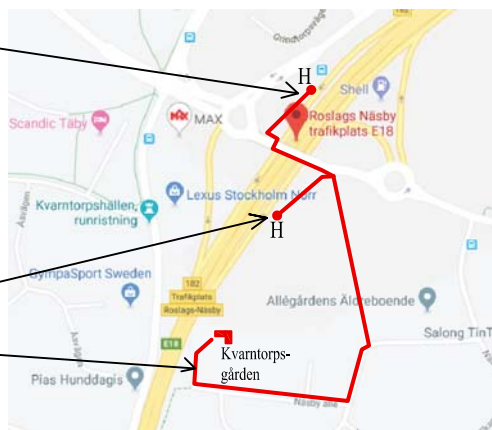

# ONSDAGSDANS

20/5 - 2020

VÄLKOMNA TILL KVARNTORPSGÅRDEN

13.00 - 16.00

Vi dansar  
B M B P

Caller: *Janne Wiklund*

Hållplats för Norrortsbussar mot Stockholm

T-bana till Danderyds sjukhus och buss till Roslags Näsby Trafikplats  
Buss 610 mot Vallentuna  
Buss 629 mot Åkersberga  
Buss 670 mot Vaxholm  
Hållplats för samtliga bussar

Gångväg ca 400 meter

Entré 80 kr

Tag med kaffekorg  
och vattenflaska

Näsby Parks Square Dance Klubb

Näsby Allé 72, TÄBY

Plusgiro 17 75 17-0

Hemsida: <http://nasbysquare.se> Org. nr 80 24 09 - 1996