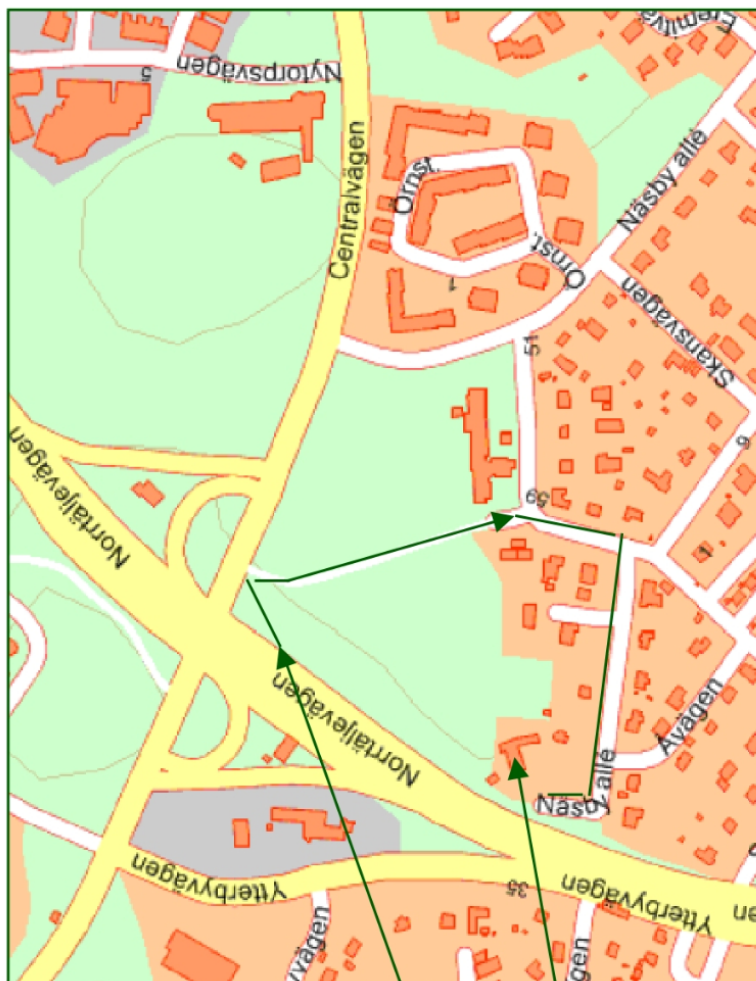

Karta för att hitta till oss finns på nästa sida!

Vägbeskrivning från Stockholm:

T-bana till Danderyds Sjukhus,
buss 610 mot Vallentuna
eller 629 mot
Åkersberga
till Roslags Näsby
trafikplats.

Gångväg ca 400 m.