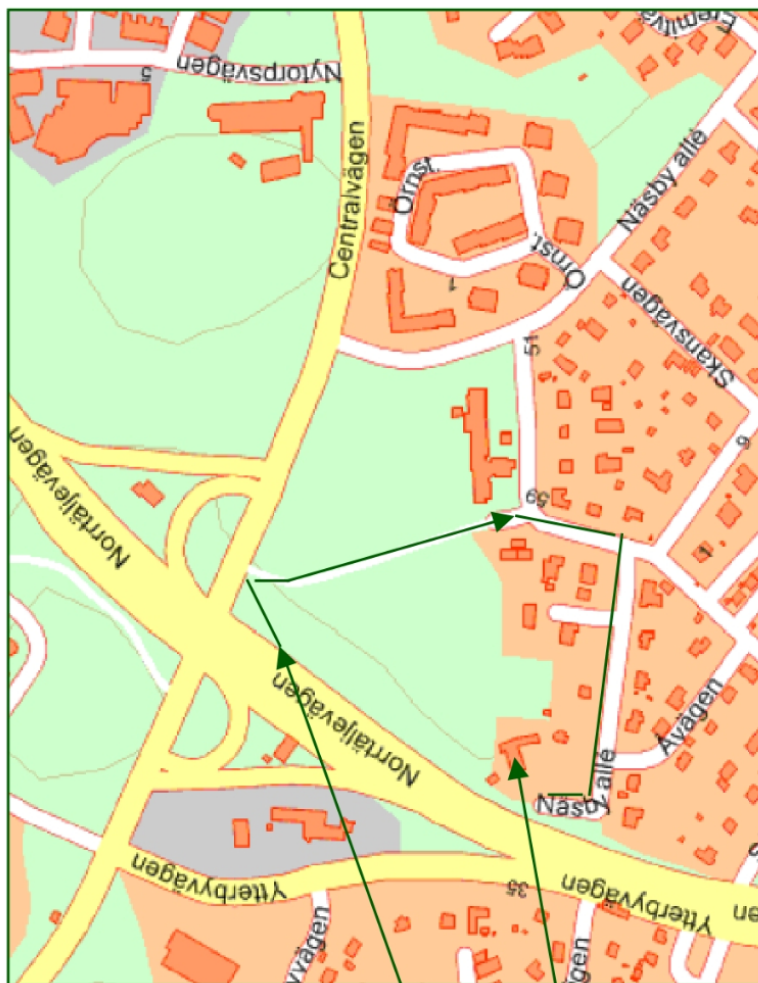

Dansa Square Dance

Kom på Onsdagsdans
den 31 Augusti 13:00 – 16:00

Vi dansar

Basic, Mainstream och Plus

Vainor Törnqvist Persson

kommer att vara vår caller

Välkommen till Kvarntorpsgården

Näsby Allé 72

Inträde 100 kr

Det kommer att bli en fikapaus så ta med kaffe korg!

Vi förutsätter att alla är fullt friska och vaccinerade!

Näsby Parks Squaredanceklubb

Titta gärna på vår hemsida <http://nasbysquare>

Karta för att hitta till oss finns på nästa sida!

KORRA
STOCKHOLMS LÄN

Vägbeskrivning från Stockholm:

T-bana till Danderyds Sjukhus,
buss 610 mot Vallentuna
eller 629 mot
Åkersberga
till Roslags Näsby
trafikplats.

Gångväg ca 400 m.

Kvarntorpsgården

Näsby Parks Squaredanceklubb