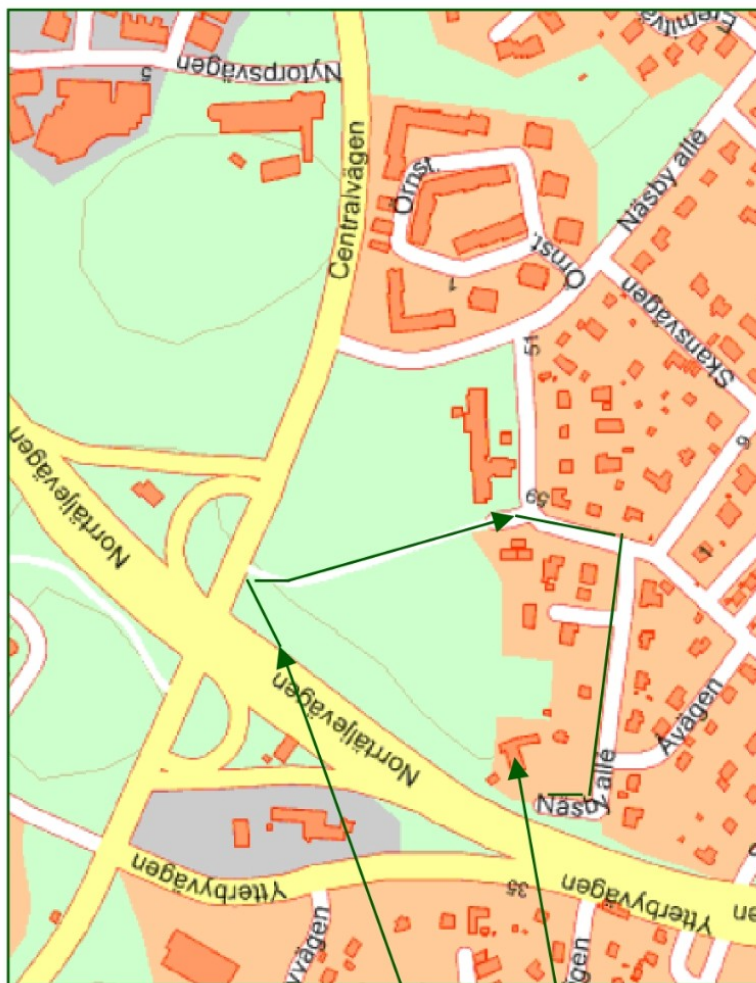

## Näsby Parks Squaredanceklubb

Titta gärna på vår hemsida <http://nasbysquare.se>  
Karta för att hitta till oss finns på nästa sida!

Vägbeskrivning från Stockholm:

T-bana till Danderyds Sjukhus,  
buss 610 mot Vallentuna  
eller 629 mot  
Åkersberga  
till Roslags Näsby  
trafikplats.

Gångväg ca 400 m.

Kvarntorpsgården