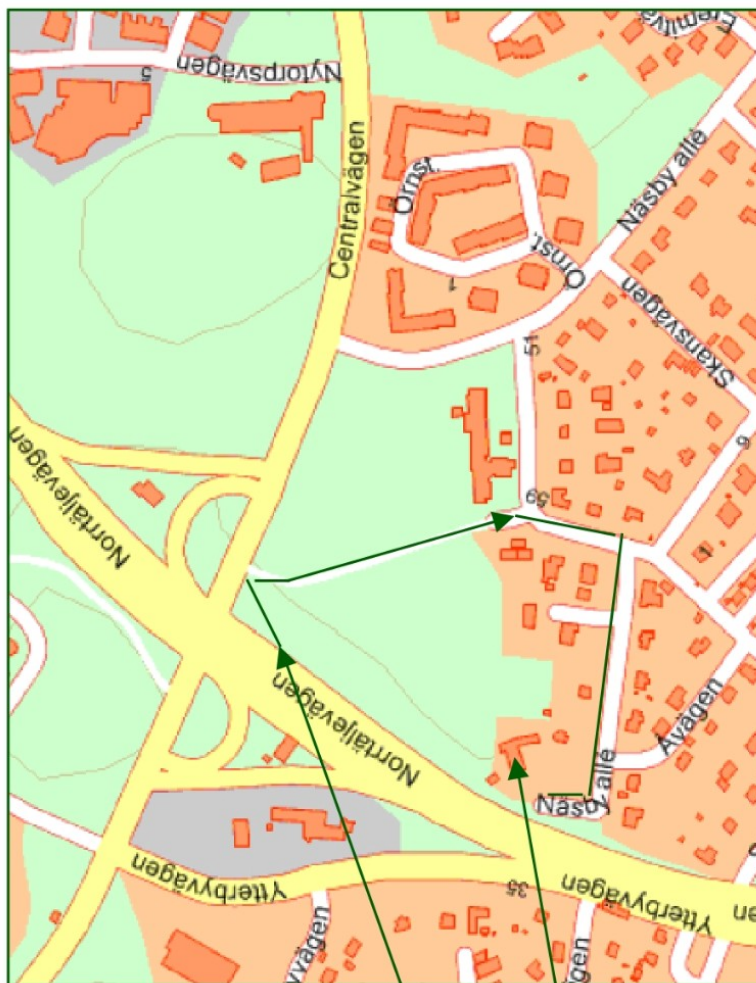

Dansa Square Dance

Kom på Februaridans
den 5 februari 2024 13:00 – 16:00

Vi dansar
Plus, A1 och A2
P, A1, P, A2

Micke "Sotarn" Lindberg

kommer att vara vår caller

Välkommen till Kvarntorpsgården

Näsby Allé 72
Inträde 120 kr

Det kommer att bli en fikapaus så ta med kaffekorg!
Vi förutsätter att alla är fullt friska!

Näsby Parks Squaredanceklubb

Titta gärna på vår hemsida <http://nasbysquare.se>
Karta för att hitta till oss finns på nästa sida!

Vägbeskrivning från Stockholm:

T-bana till Danderyds Sjukhus,
buss 610 mot Vallentuna
eller 629 mot
Åkersberga
till Roslags Näsby
trafikplats.

Gångväg ca 400 m.

Kvarntorpsgården

Näsbyarks Squaredanceklubb