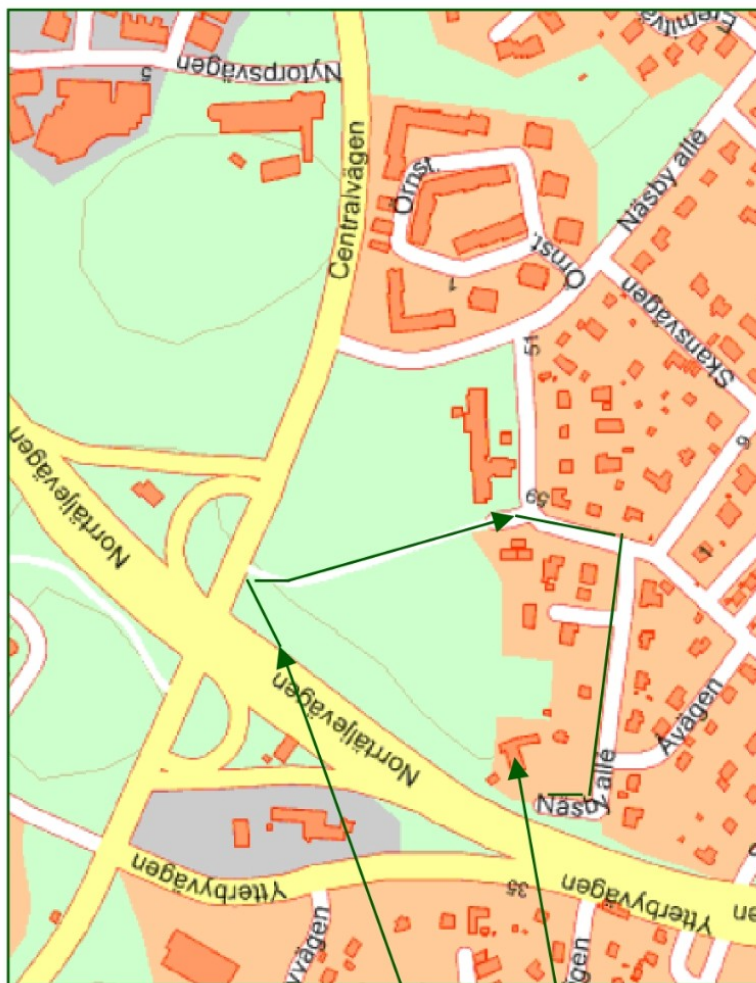

## Dansa Square Dance

Kom på Onsdagsdans  
den 24 april 2024 13:00 – 16:00

Vi dansar  
Basic, Mainstream och Plus  
**Janne Wiklund**

kommer att vara vår caller

Välkommen till Kvarntorpsgården

Näsby Allé 72

**Inträde 120 kr**

Det kommer att bli en fikapaus så ta med kaffekorg!

Vi förutsätter att alla är fullt friska!

**Näsby Parks Squaredanceklubb**

Titta gärna på vår hemsida <http://nasbysquare.se>

Karta för att hitta till oss finns på nästa sida!

Vägbeskrivning från Stockholm:

T-bana till Danderyds Sjukhus,  
buss 610 mot Vallentuna  
eller 629 mot  
Åkersberga  
till Roslags Näsby  
trafikplats.

Gångväg ca 400 m.

Kvarntorpsgården