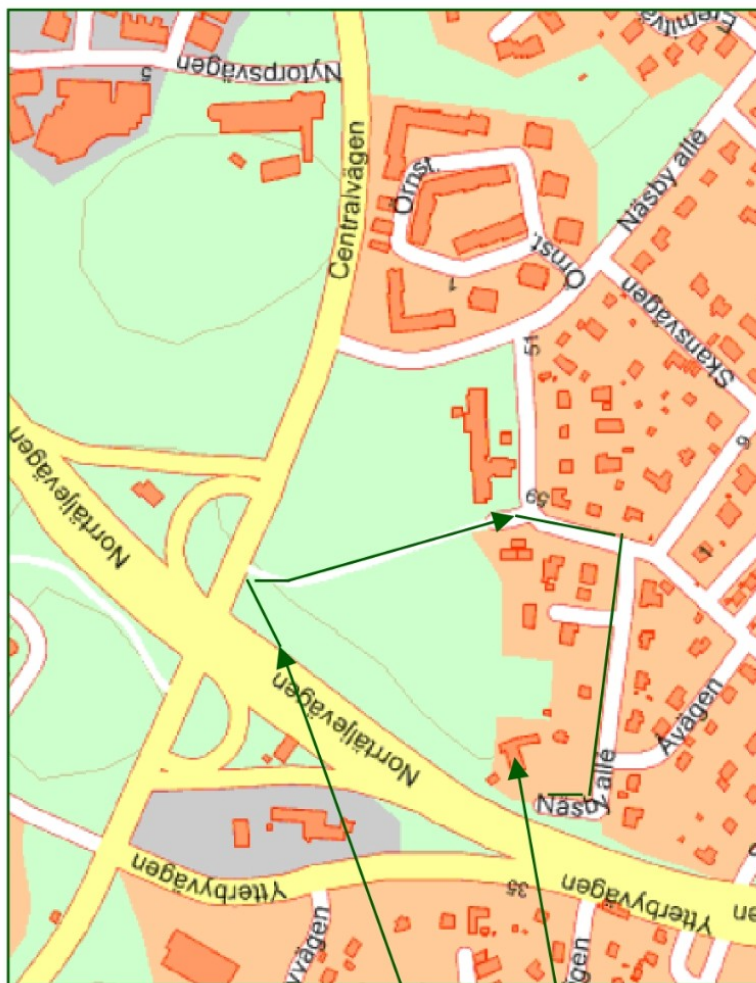

Dansa Square Dance

Kom på Onsdagsdans
den 22 Maj 2024 13:00 – 16:00

Vi dansar
Basic, Mainstream och Plus
B*, M, B*, P

Roland Danielsson

kommer att vara vår caller

Välkommen till Kvarntorpsgården

Näsby Allé 72
Inträde 120 kr

Det kommer att bli en fikapaus så ta med kaffekorg!
Vi förutsätter att alla är fullt friska!

Näsby Parks Squaredanceklubb

Titta gärna på vår hemsida <http://nasbysquare.se>
Karta för att hitta till oss finns på nästa sida!

Vägbeskrivning från Stockholm:

T-bana till Danderyds Sjukhus,
buss 610 mot Vallentuna
eller 629 mot
Åkersberga
till Roslags Näsby
trafikplats.

Gångväg ca 400 m.

Kvarntorpsgården

Näsby Parks Squaredanceklubb