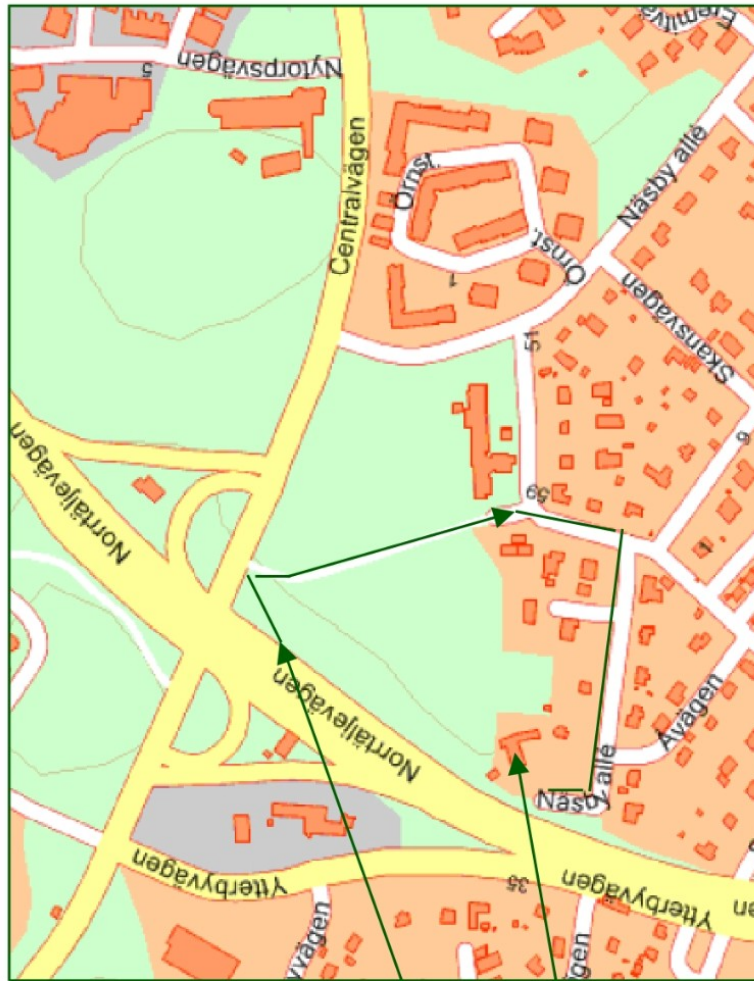

Näsby Allé 72

Inträde: 120 kr.

Det kommer att bli en fikapaus så ta med kaffekorg!

Vi förutsätter att alla är fullt friska!

Näsby Parks Squaredanceklubb

Titta gärna på vår hemsida <http://nasbysquare.se>

Karta för att hitta till oss finns på nästa sida!

NORRA
STOCKHOLMS LÄN
STOCKHOLMS LÄN

Vägbeskrivning från Stockholm:

**T-bana till Danderyds Sjukhus,
buss 610 mot Vallentuna
eller 629 mot
Åkersberga
till Roslags Näsby
trafikplats.**

Gångväg ca 400 m.

Kvarntorpsgården